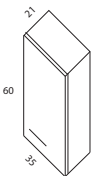

SPRING 2 cajones suspendido

TIRADOR A ELEGIR
- Aluminio cromado
- Aluminio negro mate

Mueble + encimera* + espejo**

2SP2CS60PE	60 cm-2C
2SP2CS70PE	70 cm-2C
2SP2CS80PE	80 cm-2C
2SP2CS90PE	90 cm-2C
2SP2CS100PE	100 cm-2C
2SP4CS120PE	120 cm-4C
2SP4CS140PE	140 cm-4C

Mueble + encimera*

2SP2CS60P	60 cm-2C
2SP2CS70P	70 cm-2C
2SP2CS80P	80 cm-2C
2SP2CS90P	90 cm-2C
2SP2CS100P	100 cm-2C
2SP4CS120P	120 cm-4C
2SP4CS140P	140 cm-4C

Auxiliares

2SPX2P1C180P	Columna 2p+1c 40x180x30
2SPX2P172P	Columna 2p 35x172x30
2SPX1P120P	Media columna 1p 35x120x21
2SPX1P60P	Colgante 1p 35x60x21

Aplicue led opcional

2VER8W30C	Verno 8W 30 cm	2PAN8W30C	Panda 8W 30,8 cm
2EVO6W23C	Evo 6W 23,3 cm	2PAN10W45C	Panda 10W 45,8 cm
2NIK10W30C	Niki 10W 30 cm	2PAN12W60C	Panda 12W 60,8 cm

*Encimera SC
**Espejo Radio (liso esquinas redondas)

SUPLFRP F. reducido 39

Fondo reducido no disponible en 120-140 cm.
Plazo 15-20 días.

EN STOCK:

BLANCO
BRILLO A5

BAJO PEDIDO (plazo 15-20 días):

HORMIGÓN
A5

ARIZONA
A5

MOJAVE
A5

CEMENTO
A5

ROBLE
ULLOA A5