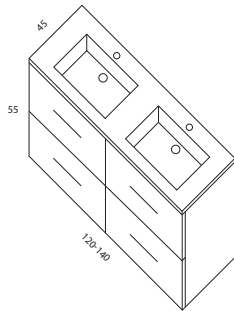

SPRING 2 cajones suspendido

TIRADOR A ELEGIR
- Aluminio cromado
- Aluminio negro mate

Mueble + encimera* + espejo**

2SP2CS60PE	60 cm-2C
2SP2CS70PE	70 cm-2C
2SP2CS80PE	80 cm-2C
2SP2CS90PE	90 cm-2C
2SP2CS100PE	100 cm-2C
2SP4CS120PE	120 cm-4C
2SP4CS140PE	140 cm-4C

Mueble + encimera*

2SP2CS60P	60 cm-2C
2SP2CS70P	70 cm-2C
2SP2CS80P	80 cm-2C
2SP2CS90P	90 cm-2C
2SP2CS100P	100 cm-2C
2SP4CS120P	120 cm-4C
2SP4CS140P	140 cm-4C

Auxiliares

2SPX2P1C180P	Columna 2p+1c 40x180x30
2SPX2P172P	Columna 2p 35x172x30
2SPX1P120P	Media columna 1p 35x120x21
2SPX1P60P	Colgante 1p 35x60x21

Aplicue led opcional

2VER8W30C	Verno 8W 30 cm	2PAN8W30C	Panda 8W 30,8 cm
2EVO6W23C	Evo 6W 23,3 cm	2PAN10W45C	Panda 10W 45,8 cm
2NIK10W30C	Niki 10W 30 cm	2PAN12W60C	Panda 12W 60,8 cm

*Encimera SC
**Espejo Radio (liso esquinas redondas)

SUPLFRP F. reducido 39

Fondo reducido no disponible en 120-140 cm.
Plazo 15-20 días.

EN STOCK:

BLANCO
BRILLO A5

BAJO PEDIDO (plazo 15-20 días):

HORMIGÓN
A5

ARIZONA
A5

MOJAVE
A5

CEMENTO
A5

ROBLE
ULLOA A5