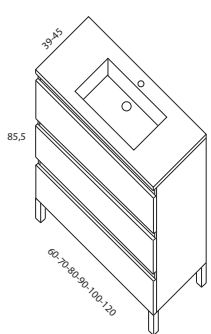

BEVERLY 3 cajones