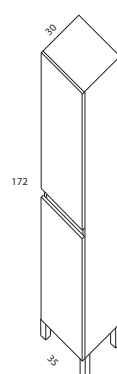

BASTILLA NEGRO MATE
A6 (Frentes) (Costados)

BEVERLY 3 cajones

BEVERLY 3 cajones

Mueble + encimera* + espejo**

2BE3C60PE	60 cm-3C
2BE3C70PE	70 cm-3C
2BE3C80PE	80 cm-3C
2BE3C90PE	90 cm-3C
2BE3C100PE	100 cm-3C
2BE3C120PE	120 cm-3C
2BE6C120PE	120 cm-6C
2BE6C140PE	140 cm-6C