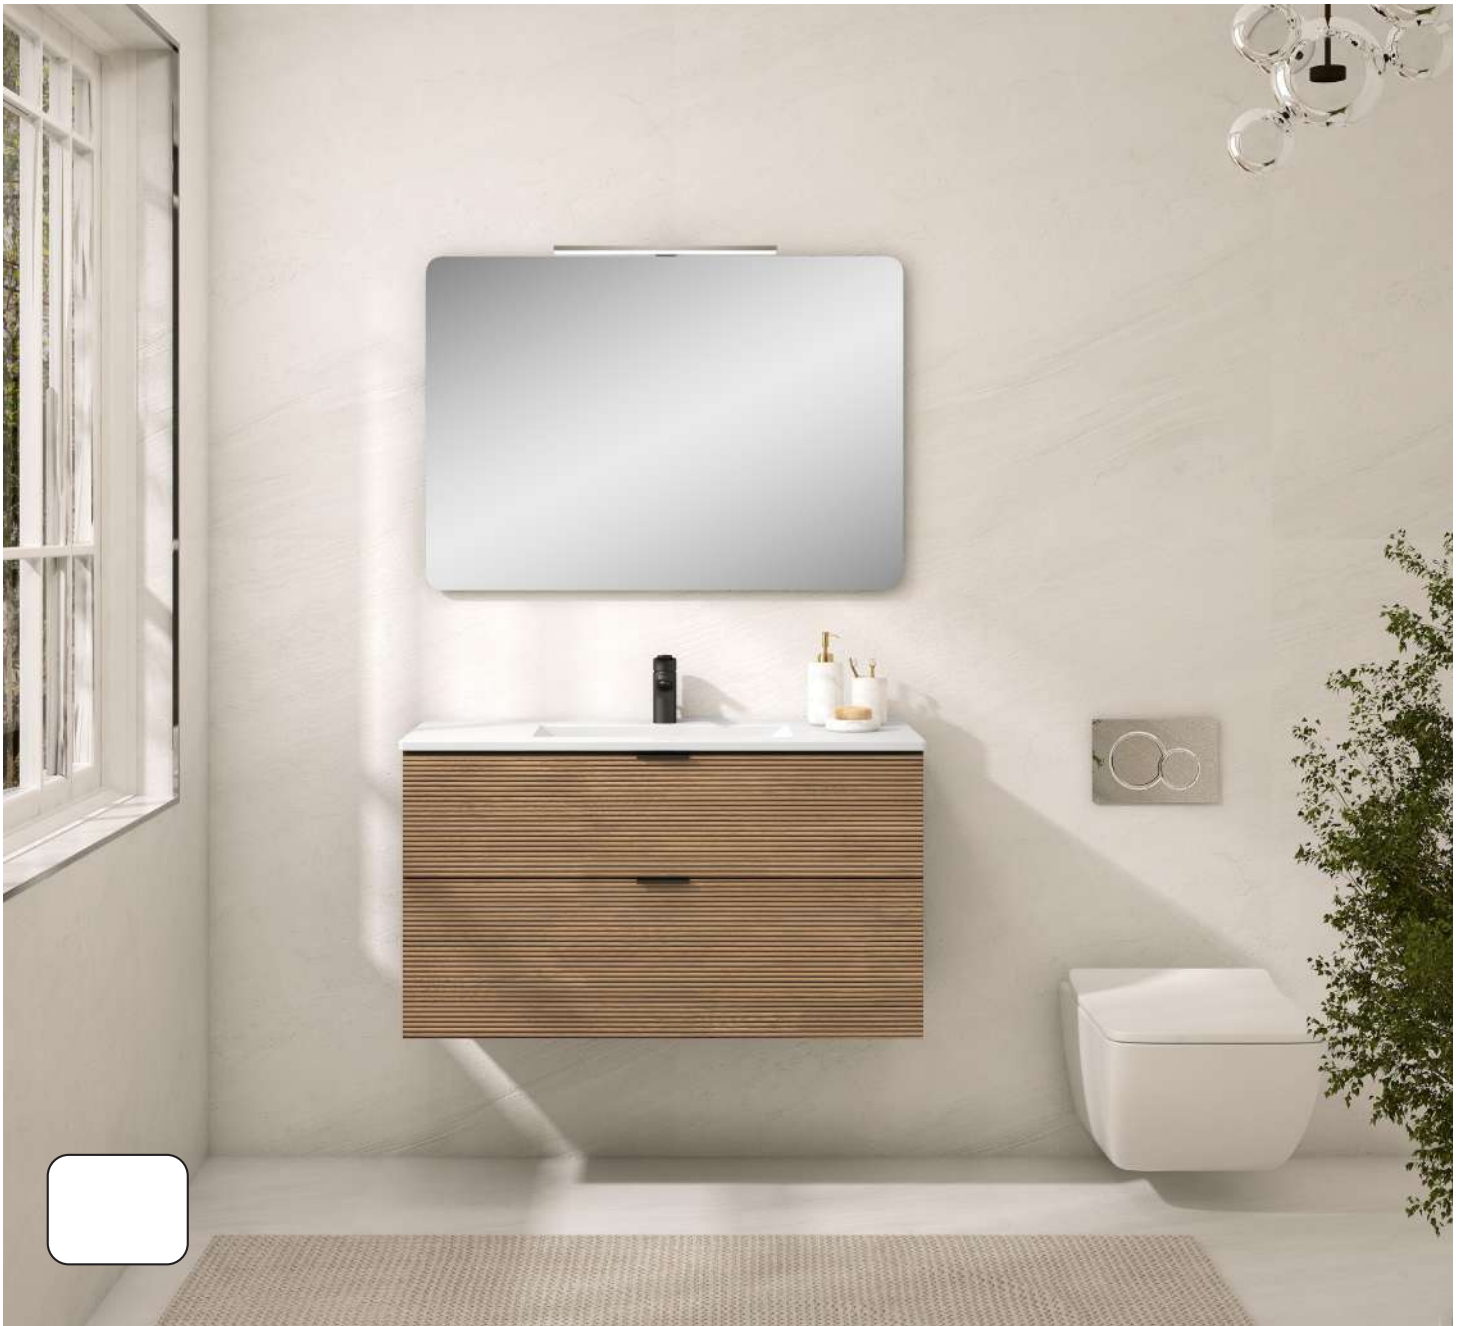

HORMIGÓN A5

BLANCO MATE A5

COLONIA 2 cajones

COLONIA 2 cajones

Mueble + encimera* + espejo**

2CO2C60PE	60 cm-2C
2CO2C70PE	70 cm-2C
2CO2C80PE	80 cm-2C
2CO2C90PE	90 cm-2C
2CO2C100PE	100 cm-2C
2CO2C120PE	120 cm-2C
2CO4C120PE	120 cm-4C
2CO4C140PE	140 cm-4C