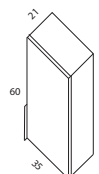

MUNICH 3 cajones