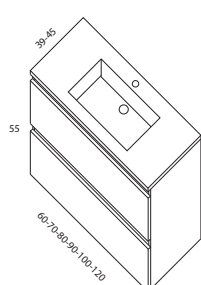

BEVERLY 2 cajones