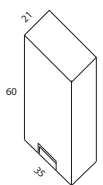

EN STOCK:

BLANCO ARIZONA A5
MATE A1 (Costados)
(Frentes)

BAJO PEDIDO (plazo 15-20 días):

ANTRACITA ARIZONA A5
MATE A1 (Costados)
(Frentes)

TORINO 3 cajones

TORINO 3 cajones

Mueble + encimera* + espejo**

2TO3C60PE	60 cm-3C
2TO3C70PE	70 cm-3C
2TO3C80PE	80 cm-3C
2TO3C90PE	90 cm-3C
2TO3C100PE	100 cm-3C
2TO3C120PE	120 cm-3C
2TO6C120PE	120 cm-6C
2TO6C140PE	140 cm-6C

Mueble + encimera*

2TO3C60P	60 cm-3C
2TO3C70P	70 cm-3C
2TO3C80P	80 cm-3C
2TO3C90P	90 cm-3C
2TO3C100P	100 cm-3C
2TO3C120P	120 cm-3C
2TO6C120P	120 cm-6C
2TO6C140P	140 cm-6C

*Encimera Round

**Espejo Radio (liso esquinas redondas)