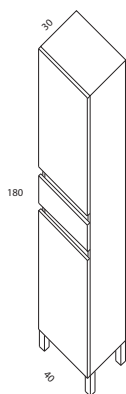

BEVERLY 3 cajones + 1 puerta

serie BEVERLY
Conjunto 80 3C+1P
565 €

Columna 35
285 €
Colgante 35
135 €

Mueble + encimera* + espejo**

2BE3C1P70PE	70 cm-3C1P
2BE3C1P80PE	80 cm-3C1P
2BE3C1P90PE	90 cm-3C1P
2BE3C1P100PE	100 cm-3C1P

Mueble + encimera*

2BE3C1P70P	70 cm-3C1P
2BE3C1P80P	80 cm-3C1P
2BE3C1P90P	90 cm-3C1P
2BE3C1P100P	100 cm-3C1P

Auxiliares

2BEX2P1C180P	Columna 2p+1c 40x180x30
2BEX2P172P	Columna 2p 35x172x30
2BEX1P120P	Media columna 1p 35x120x21
2BEX1P60P	Colgante 1p 35x60x21

Indicar apertura: izquierda o derecha

Aplique led opcional

2VER8W30C	Verno 8W 30 cm	2PAN8W30C	Panda 8W 30,8 cm
2EVO6W23C	Evo 6W 23,3 cm	2PAN10W45C	Panda 10W 45,8 cm
2NIK10W30C	Niki 10W 30 cm	2PAN12W60C	Panda 12W 60,8 cm

*Encimera SC

**Espejo Radio (liso esquinas redondas)

SUPLFRP F. reducido 39

F. reducido plazo 15-20 días.

EN STOCK:

BAJO PEDIDO (plazo 15-20 días):

BLANCO
BRILLO A5

HORMIGÓN
A5

ARIZONA
A5

MOJAVE
A5

CEMENTO
A5

ROBLE
ULLOA A5