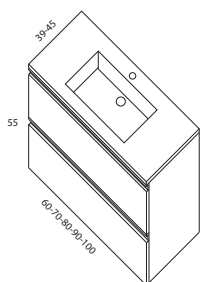

RIVER 2 cajones

Mueble + encimera* + espejo**

2RI2C60PE	60 cm-2C
2RI2C70PE	70 cm-2C
2RI2C80PE	80 cm-2C
2RI2C90PE	90 cm-2C
2RI2C100PE	100 cm-2C
2RI4C120PE	120 cm-4C
2RI4C140PE	140 cm-4C

Mueble + encimera*

2RI2C60P	60 cm-2C
2RI2C70P	70 cm-2C
2RI2C80P	80 cm-2C
2RI2C90P	90 cm-2C
2RI2C100P	100 cm-2C
2RI4C120P	120 cm-4C
2RI4C140P	140 cm-4C

Auxiliares

2RIX2P180P	Columna 2p 40x180x30
2RIX1P120P	Media columna 1p 40x120x21
2RIX1P60P	Colgante 1p 40x60x21

Indicar apertura: izquierda o derecha

Aplicle led opcional

2VER8W30C	Verno 8W 30 cm	2PAN8W30C	Panda 8W 30,8 cm
2EVO6W23C	Evo 6W 23,3 cm	2PAN10W45C	Panda 10W 45,8 cm
2NIK10W30C	Niki 10W 30 cm	2PAN12W60C	Panda 12W 60,8 cm

*Encimera Round

**Espejo Radio (liso esquinas redondas)

SUPLFRP F. reducido 39

Fondo reducido no disponible en 120-140 cm.

Fondo reducido plazo 15-20 días.

EN STOCK:

MOJAVE A5

BAJO PEDIDO (plazo 15-20 días):

HORMIGÓN A5

BLANCO MATE A5