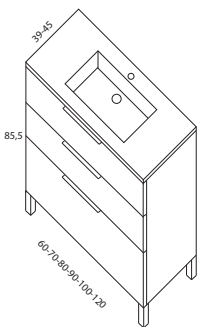

MUNICH 3 cajones