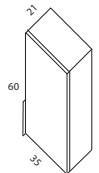

VIENA 2 cajones + 1 puerta

Mueble + encimera* + espejo**

2VI2C1P80PE	80 cm-2C1P
2VI2C1P90PE	90 cm-2C1P
2VI2C1P90DPE	90 cm-2C1P-D
2VI2C1P100PE	100 cm-2C1P
2VI2C1P100DPE	100 cm-2C1P-D
2VI2C1P120PE	120 cm-2C1P
2VI2C1P120DPE	120 cm-2C1P-D