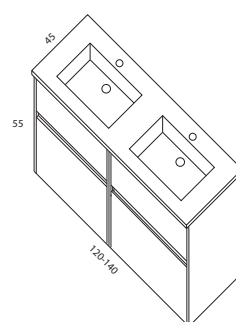

ROBLE
ULLOA A5

OASIS 2 cajones

CAJONES METÁLICOS SLIM EXTRACCIÓN TOTAL CON REGULACIÓN 3D.

OASIS 2 cajones

Mueble + encimera* + espejo**

2OA2C60PE	60 cm-2C
2OA2C70PE	70 cm-2C
2OA2C80PE	80 cm-2C
2OA2C90PE	90 cm-2C
2OA2C100PE	100 cm-2C
2OA2C120PE	120 cm-2C
2OA4C120PE	120 cm-4C
2OA4C140PE	140 cm-4C