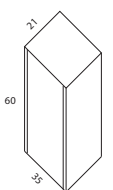

ROBLE
ULLOA A5

OASIS 3 cajones

CAJONES METÁLICOS SLIM EXTRACCIÓN TOTAL CON REGULACIÓN 3D.

OASIS 3 cajones

Mueble + encimera* + espejo**

2OA3C60PE	60 cm-3C
2OA3C70PE	70 cm-3C
2OA3C80PE	80 cm-3C
2OA3C90PE	90 cm-3C
2OA3C100PE	100 cm-3C
2OA3C120PE	120 cm-3C
2OA6C120PE	120 cm-6C
2OA6C140PE	140 cm-6C