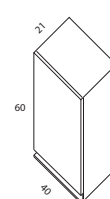

RIVER 2 cajones

Mueble + encimera* + espejo**

2RI2C60PE	60 cm-2C
2RI2C70PE	70 cm-2C
2RI2C80PE	80 cm-2C
2RI2C90PE	90 cm-2C
2RI2C100PE	100 cm-2C
2RI4C120PE	120 cm-4C
2RI4C140PE	140 cm-4C

Mueble + encimera*

2RI2C60P	60 cm-2C
2RI2C70P	70 cm-2C
2RI2C80P	80 cm-2C
2RI2C90P	90 cm-2C
2RI2C100P	100 cm-2C
2RI4C120P	120 cm-4C
2RI4C140P	140 cm-4C

Auxiliares

2RIX2P180P	Columna 2p 40x180x30
2RIX1P120P	Media columna 1p 40x120x21
2RIX1P60P	Colgante 1p 40x60x21

Indicar apertura: izquierda o derecha

Aplicle led opcional

2VER8W30C	Verno 8W 30 cm	2PAN8W30C	Panda 8W 30,8 cm
2EVO6W23C	Evo 6W 23,3 cm	2PAN10W45C	Panda 10W 45,8 cm
2NIK10W30C	Niki 10W 30 cm	2PAN12W60C	Panda 12W 60,8 cm

*Encimera Round

**Espejo Radio (liso esquinas redondas)

SUPLFRP F. reducido 39

Fondo reducido no disponible en 120-140 cm.

Fondo reducido plazo 15-20 días.

EN STOCK:

MOJAVE A5

BAJO PEDIDO (plazo 15-20 días):

HORMIGÓN A5

BLANCO MATE A5