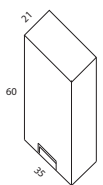

ROBLE
ULLOA A5

TRENTO 2 cajones

TRENTO 2 cajones

Mueble + encimera* + espejo**

2TR2C60PE	60 cm-2C
2TR2C70PE	70 cm-2C
2TR2C80PE	80 cm-2C
2TR2C90PE	90 cm-2C
2TR2C100PE	100 cm-2C
2TR2C120PE	120 cm-2C
2TR4C120PE	120 cm-4C
2R4C140PE	140 cm-4C