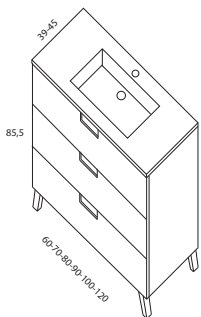

EN STOCK:

BLANCO ARIZONA A5
MATE A1 (Costados)
(Frentes)

BAJO PEDIDO (plazo 15-20 días):

ANTRACITA ARIZONA A5
MATE A1 (Costados)
(Frentes)

TORINO 3 cajones

TORINO 3 cajones

Mueble + encimera* + espejo**

2TO3C60PE	60 cm-3C
2TO3C70PE	70 cm-3C
2TO3C80PE	80 cm-3C
2TO3C90PE	90 cm-3C
2TO3C100PE	100 cm-3C
2TO3C120PE	120 cm-3C
2TO6C120PE	120 cm-6C
2TO6C140PE	140 cm-6C

Mueble + encimera*

2TO3C60P	60 cm-3C
2TO3C70P	70 cm-3C
2TO3C80P	80 cm-3C
2TO3C90P	90 cm-3C
2TO3C100P	100 cm-3C
2TO3C120P	120 cm-3C
2TO6C120P	120 cm-6C
2TO6C140P	140 cm-6C

*Encimera Round

**Espejo Radio (liso esquinas redondas)