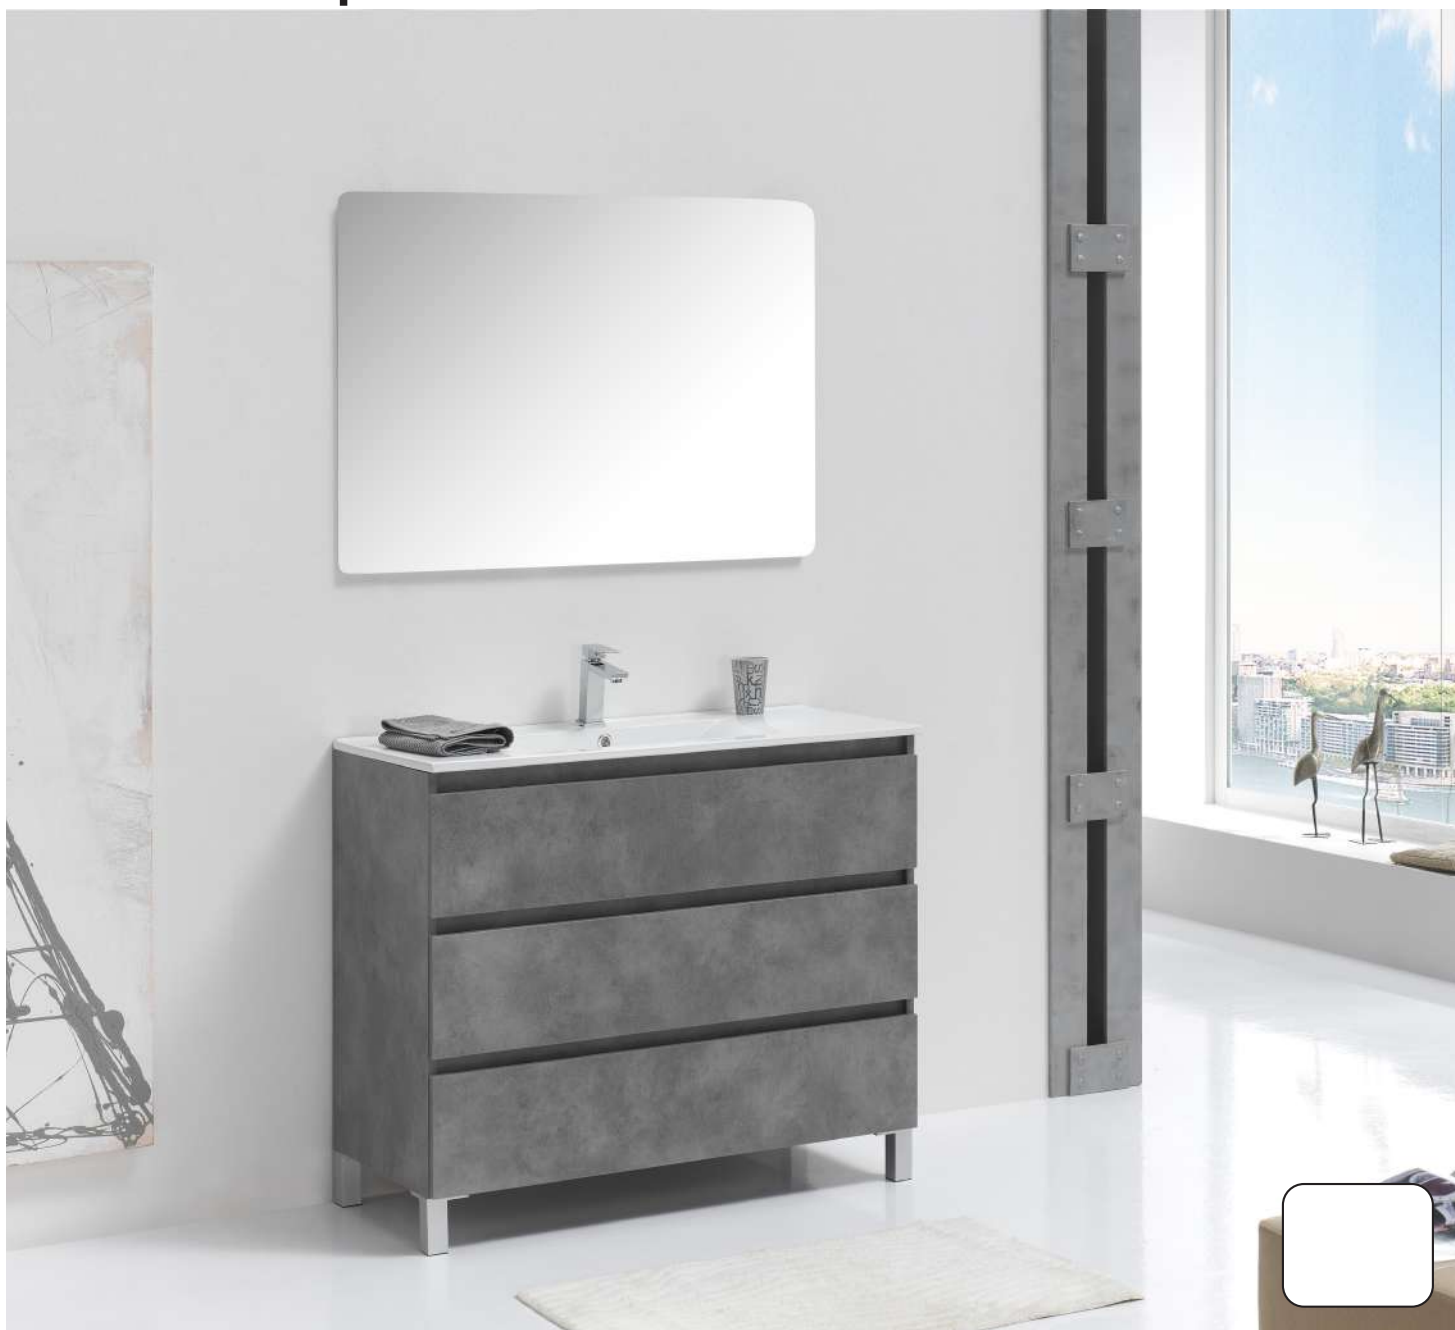

BEVERLY 3 cajones