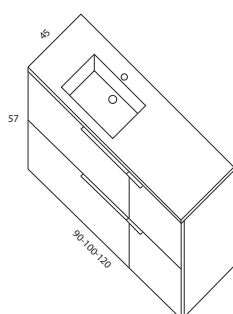

BERLÍN 4 cajones