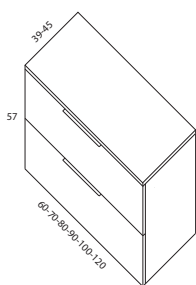

FRANKFURT 2 cajones + tapa