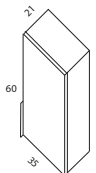

FRANKFURT 2 cajones