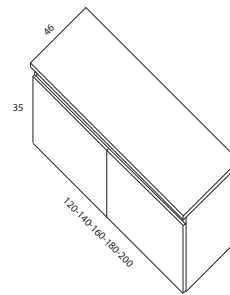

FABRICACIÓN BAJO PEDIDO (plazo 20 días)

ACABADOS: