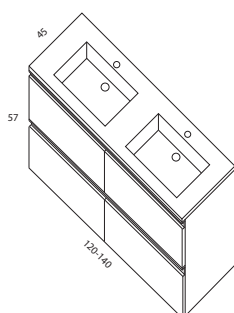

RIVER 2 cajones

Mueble + encimera* + espejo**

2RI2C60PE	60 cm-2C
2RI2C70PE	70 cm-2C
2RI2C80PE	80 cm-2C
2RI2C90PE	90 cm-2C
2RI2C100PE	100 cm-2C
2RI4C120PE	120 cm-4C
2RI4C140PE	140 cm-4C

Mueble + encimera*

2RI2C60P	60 cm-2C
2RI2C70P	70 cm-2C
2RI2C80P	80 cm-2C
2RI2C90P	90 cm-2C
2RI2C100P	100 cm-2C
2RI4C120P	120 cm-4C
2RI4C140P	140 cm-4C

Auxiliares

2RIX2P180P	Columna 2p 40x180x30
2RIX1P120P	Media columna 1p 40x120x21
2RIX1P60P	Colgante 1p 40x60x21

Indicar apertura: izquierda o derecha

Aplicle led opcional

2VER8W30C	Verno 8W 30 cm	2PAN8W30C	Panda 8W 30,8 cm
2EVO6W23C	Evo 6W 23,3 cm	2PAN10W45C	Panda 10W 45,8 cm
2NIK10W30C	Niki 10W 30 cm	2PAN12W60C	Panda 12W 60,8 cm

*Encimera Round

**Espejo Radio (liso esquinas redondas)

SUPLFRP F. reducido 39

Fondo reducido no disponible en 120-140 cm.

Fondo reducido plazo 15-20 días.

EN STOCK:

MOJAVE A5

BAJO PEDIDO (plazo 15-20 días):

HORMIGÓN A5

BLANCO MATE A5