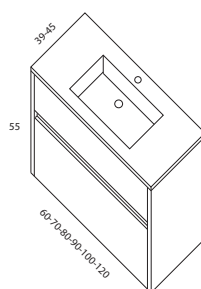

ROBLE
ULLOA A5

OASIS 2 cajones

CAJONES METÁLICOS SLIM EXTRACCIÓN TOTAL CON REGULACIÓN 3D.

OASIS 2 cajones

Mueble + encimera* + espejo**

2OA2C60PE	60 cm-2C
2OA2C70PE	70 cm-2C
2OA2C80PE	80 cm-2C
2OA2C90PE	90 cm-2C
2OA2C100PE	100 cm-2C
2OA2C120PE	120 cm-2C
2OA4C120PE	120 cm-4C
2OA4C140PE	140 cm-4C