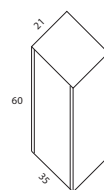

ROBLE
ULLOA A5

OASIS 2 cajones

CAJONES METÁLICOS SLIM EXTRACCIÓN TOTAL CON REGULACIÓN 3D.

OASIS 2 cajones

Mueble + encimera* + espejo**

2OA2C60PE	60 cm-2C
2OA2C70PE	70 cm-2C
2OA2C80PE	80 cm-2C
2OA2C90PE	90 cm-2C
2OA2C100PE	100 cm-2C
2OA2C120PE	120 cm-2C
2OA4C120PE	120 cm-4C
2OA4C140PE	140 cm-4C