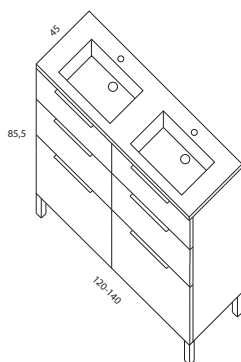

MUNICH 3 cajones