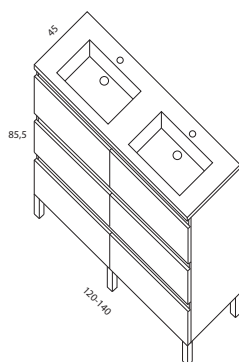

BASTILLA NEGRO MATE
A6 (Frentes) (Costados)

BEVERLY 3 cajones

BEVERLY 3 cajones

Mueble + encimera* + espejo**

2BE3C60PE	60 cm-3C
2BE3C70PE	70 cm-3C
2BE3C80PE	80 cm-3C
2BE3C90PE	90 cm-3C
2BE3C100PE	100 cm-3C
2BE3C120PE	120 cm-3C
2BE6C120PE	120 cm-6C
2BE6C140PE	140 cm-6C