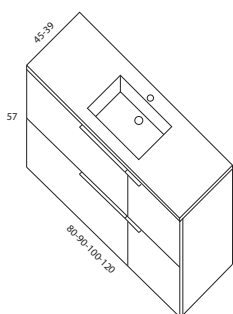

BERLÍN 4 cajones