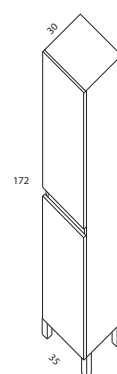

BEVERLY 2 cajones