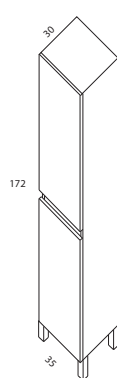

BEVERLY 3 cajones + 1 puerta

serie BEVERLY
Conjunto 80 3C+1P
565 €

Columna 35
285 €
Colgante 35
135 €

Mueble + encimera* + espejo**

2BE3C1P70PE	70 cm-3C1P
2BE3C1P80PE	80 cm-3C1P
2BE3C1P90PE	90 cm-3C1P
2BE3C1P100PE	100 cm-3C1P

Mueble + encimera*

2BE3C1P70P	70 cm-3C1P
2BE3C1P80P	80 cm-3C1P
2BE3C1P90P	90 cm-3C1P
2BE3C1P100P	100 cm-3C1P

Auxiliares

2BEX2P1C180P	Columna 2p+1c 40x180x30
2BEX2P172P	Columna 2p 35x172x30
2BEX1P120P	Media columna 1p 35x120x21
2BEX1P60P	Colgante 1p 35x60x21

Indicar apertura: izquierda o derecha

Aplique led opcional

2VER8W30C	Verno 8W 30 cm	2PAN8W30C	Panda 8W 30,8 cm
2EVO6W23C	Evo 6W 23,3 cm	2PAN10W45C	Panda 10W 45,8 cm
2NIK10W30C	Niki 10W 30 cm	2PAN12W60C	Panda 12W 60,8 cm

*Encimera SC

**Espejo Radio (liso esquinas redondas)

SUPLFRP F. reducido 39

F. reducido plazo 15-20 días.

EN STOCK:

BAJO PEDIDO (plazo 15-20 días):

BLANCO
BRILLO A5

HORMIGÓN
A5

ARIZONA
A5

MOJAVE
A5

CEMENTO
A5

ROBLE
ULLOA A5