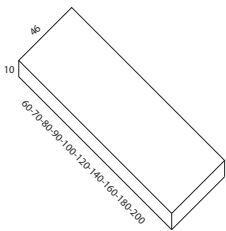

CEMENTO
A5

ROBLE
ULLOA A5

TERRA

CHAPA NATURAL ROBLE HIDRÓFUGO
CAJONES ALTA CALIDAD

FABRICACIÓN BAJO PEDIDO (plazo 20 días)

ACABADOS:

ROBLE
BLANCO A2

ROBLE
NATURAL A2