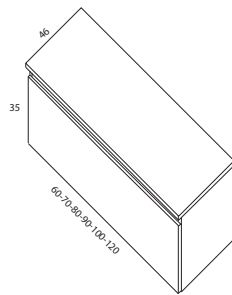

FABRICACIÓN BAJO PEDIDO (plazo 20 días)

ACABADOS: