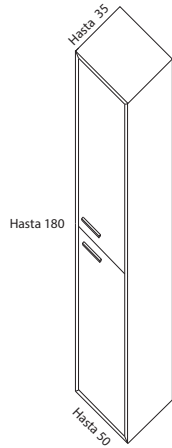

CARRERA AUXILIARES A MEDIDA

Columna 2 puertas hasta h150 (A1)

CAX2P3X15P	30x150x35 suspendida
CAX2P4X15P	40x150x35 suspendida
CAX2P5X15P	50x150x35 suspendida

Columna 2 puertas h151-180 (A1)

CAX2P3X18P	30x180x35 suspendida
CAX2P4X18P	40x180x35 suspendida
CAX2P5X18P	50x180x35 suspendida

Medidas intermedias seleccionar inmediato superior.
Indicar apertura: izquierda o derecha.
Incluye 2 estantes hasta 150; 4 estantes hasta 180.

SUPLEAP	Estante adicional
PTAL12P	Patas aluminio 12 cm (ud.)