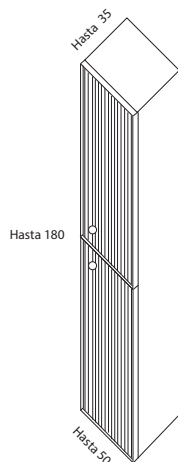

NUK RAYADO AUXILIARES A MEDIDA

Columna 2 puertas hasta h150 (A1-A7)		A1	A7
NKRX2P3X15P	30x150x35 suspendida		
NKRX2P4X15P	40x150x35 suspendida		
NKRX2P5X15P	50x150x35 suspendida		

Columna 2 puertas h151-180 (A1-A7)		A1	A7
NKRX2P3X18P	30x180x35 suspendida		
NKRX2P4X18P	40x180x35 suspendida		
NKRX2P5X18P	50x180x35 suspendida		

Medidas intermedias seleccionar inmediato superior.
Indicar apertura: izquierda o derecha.
Incluye 2 estantes hasta 150; 4 estantes hasta 180.

SUPLEAP	Estante adicional
PTAL12P	Patas aluminio 12 cm (ud.)