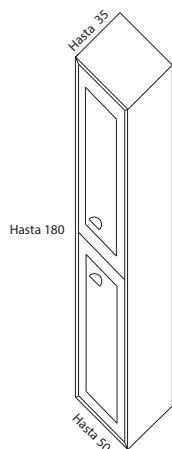

MONET AUXILIARES A MEDIDA

Columna 2 puertas hasta h150 (A1)

MOX2P3X15P	30x150x35 suspendida
MOX2P4X15P	40x150x35 suspendida
MOX2P5X15P	50x150x35 suspendida

Columna 2 puertas h151-180 (A1)

MOX2P3X18P	30x180x35 suspendida
MOX2P4X18P	40x180x35 suspendida
MOX2P5X18P	50x180x35 suspendida

Medidas intermedias seleccionar inmediato superior.
Indicar apertura: izquierda o derecha.
Incluye 2 estantes hasta 150; 4 estantes hasta 180.

SUPLEAP	Estante adicional
PTAL12P	Patas aluminio 12 cm (ud.)