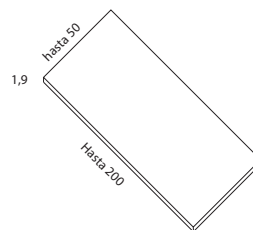

ZENIT MODULAR A MEDIDA

MÓDULO ESTANTES VISTOS

Mueble (A1-A6)

30x60 cm-1 estante	ZM1E3X6P
40x60 cm-1 estante	ZM1E4X6P
50x60 cm-1 estante	ZM1E5X6P
30x80 cm-1 estante	ZM1E3X8P
40x80 cm-1 estante	ZM1E4X8P
50x80 cm-1 estante	ZM1E5X8P

MÓDULO TOALLERO

Mueble (A1-A6)

20x60 cm-1 toallero	ZM1T2X6P
30x60 cm-1 toallero	ZM1T3X6P
20x80 cm-1 toallero	ZM1T2X8P
30x80 cm-1 toallero	ZM1T3X8P

TAPA SUPERIOR 19 mm

(A1-A6)	Tapa lacada (A1)	Tapa madera (A2)	Tapa laminado (A6)	Tapa porcelánico
60 cm	ZETSA160P	ZETSA260P	ZETSA660P	ZETSP60P
70 cm	ZETSA170P	ZETSA270P	ZETSA670P	ZETSP70P
80 cm	ZETSA180P	ZETSA280P	ZETSA680P	ZETSP80P
90 cm	ZETSA190P	ZETSA290P	ZETSA690P	ZETSP90P
100 cm	ZETSA1100P	ZETSA2100P	ZETSA6100P	ZETSP100P
120 cm	ZETSA1120P	ZETSA2120P	ZETSA6120P	ZETSP120P
140 cm	ZETSA1140P	ZETSA2140P	ZETSA6140P	ZETSP140P
160 cm	ZETSA1160P	ZETSA2160P	ZETSA6160P	ZETSP160P
180 cm	ZETSA1180P	ZETSA2180P	ZETSA6180P	ZETSP180P
200 cm	ZETSA1200P	ZETSA2200P	ZETSA6200P	ZETSP200P