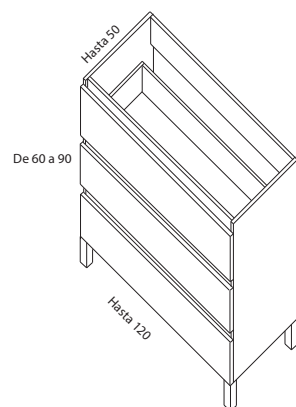

ZENIT

ZENIT MODULAR A MEDIDA

2 CAJONES

Mueble (A1-A6)	Sin encimera
40 cm-2C	ZM2C40P
50 cm-2C	ZM2C50P
60 cm-2C	ZM2C60P
70 cm-2C	ZM2C70P
80 cm-2C	ZM2C80P
90 cm-2C	ZM2C90P
100 cm-2C	ZM2C100P
120 cm-2C	ZM2C120P

3 CAJONES Y PATAS

Mueble (A1-A6)	Sin encimera
40 cm-3C	ZM3C40P
50 cm-3C	ZM3C50P
60 cm-3C	ZM3C60P
70 cm-3C	ZM3C70P
80 cm-3C	ZM3C80P
90 cm-3C	ZM3C90P
100 cm-3C	ZM3C100P
120 cm-3C	ZM3C120P

1 PUERTA

Mueble (A1-A6)	
30x60 cm-1P susp	ZM1P3X6P
40x60 cm-1P susp	ZM1P4X6P
50x60 cm-1P susp	ZM1P5X6P
30x80 cm-1P patas	ZM1P3X8P
40x80 cm-1P patas	ZM1P4X8P
50x80 cm-1P patas	ZM1P5X8P

2 PUERTAS

Mueble (A1-A6)	
60x60 cm-2P susp	ZM2P6X6P
70x60 cm-2P susp	ZM2P7X6P
80x60 cm-2P susp	ZM2P8X6P
60x80 cm-2P patas	ZM2P6X8P
70x80 cm-2P patas	ZM2P7X8P
80x80 cm-2P patas	ZM2P8X8P