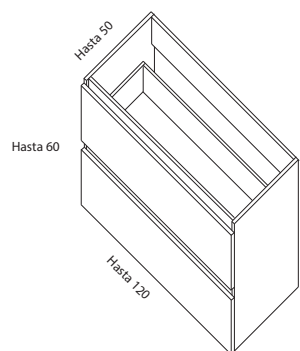

ZENIT

ZENIT MODULAR A MEDIDA

2 CAJONES

Mueble (A1-A6)	Sin encimera
40 cm-2C	ZM2C40P
50 cm-2C	ZM2C50P
60 cm-2C	ZM2C60P
70 cm-2C	ZM2C70P
80 cm-2C	ZM2C80P
90 cm-2C	ZM2C90P
100 cm-2C	ZM2C100P
120 cm-2C	ZM2C120P

3 CAJONES Y PATAS

Mueble (A1-A6)	Sin encimera
40 cm-3C	ZM3C40P
50 cm-3C	ZM3C50P
60 cm-3C	ZM3C60P
70 cm-3C	ZM3C70P
80 cm-3C	ZM3C80P
90 cm-3C	ZM3C90P
100 cm-3C	ZM3C100P
120 cm-3C	ZM3C120P

1 PUERTA

Mueble (A1-A6)	
30x60 cm-1P susp	ZM1P3X6P
40x60 cm-1P susp	ZM1P4X6P
50x60 cm-1P susp	ZM1P5X6P
30x80 cm-1P patas	ZM1P3X8P
40x80 cm-1P patas	ZM1P4X8P
50x80 cm-1P patas	ZM1P5X8P

2 PUERTAS

Mueble (A1-A6)	
60x60 cm-2P susp	ZM2P6X6P
70x60 cm-2P susp	ZM2P7X6P
80x60 cm-2P susp	ZM2P8X6P
60x80 cm-2P patas	ZM2P6X8P
70x80 cm-2P patas	ZM2P7X8P
80x80 cm-2P patas	ZM2P8X8P