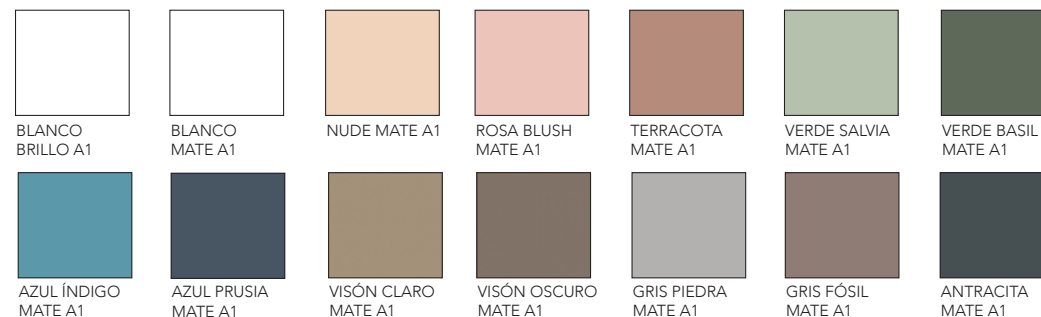

A1 - LACADOS