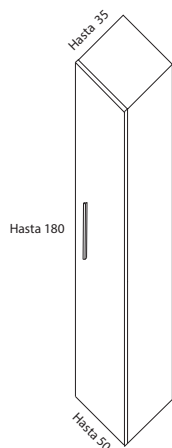

Columna 1 puerta hasta h150 (A8)

MAX1P3X15P	30x150x35 suspendida
MAX1P4X15P	40x150x35 suspendida
MAX1P5X15P	50x150x35 suspendida

Columna 1 puerta h151-180 (A8)

MAX1P3X18P	30x180x35 suspendida
MAX1P4X18P	40x180x35 suspendida
MAX1P5X18P	50x180x35 suspendida

Medidas intermedias seleccionar inmediato superior.
Indicar apertura: izquierda o derecha.
Incluye 2 estantes hasta 150; 4 estantes hasta 180.

SUPLEAP	Estante adicional
PTAL12P	Patatas aluminio 12 cm (ud.)