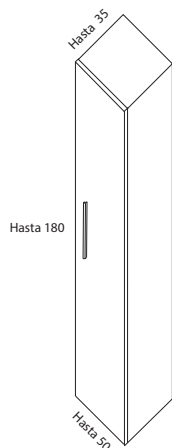

Columna 1 puerta hasta h150 (A1-A6)

MAX1P3X15P	30x150x35 suspendida
MAX1P4X15P	40x150x35 suspendida
MAX1P5X15P	50x150x35 suspendida

Columna 1 puerta h151-180 (A1-A6)

MAX1P3X18P	30x180x35 suspendida
MAX1P4X18P	40x180x35 suspendida
MAX1P5X18P	50x180x35 suspendida

Medidas intermedias seleccionar inmediato superior.
Indicar apertura: izquierda o derecha.
Incluye 2 estantes hasta 150; 4 estantes hasta 180.

SUPLEAP	Estante adicional
PTAL12P	Patatas aluminio 12 cm (ud.)