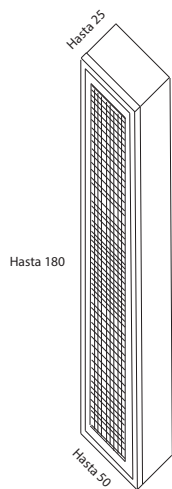

NOMAD AUXILIARES A MEDIDA

Columna 1 puerta hasta h150 (A1-A2) A1 A2

NOX1P3X15P	30x150x35 suspendida
NOX1P4X15P	40x150x35 suspendida
NOX1P5X15P	50x150x35 suspendida

Columna 1 puerta h151-180 (A1-A2)

NOX1P3X18P	30x180x35 suspendida
NOX1P4X18P	40x180x35 suspendida
NOX1P5X18P	50x180x35 suspendida

Medidas intermedias seleccionar inmediato superior.
Indicar apertura: izquierda o derecha.
Incluye 2 estantes hasta 150; 4 estantes hasta 180.

SUPLEAP	Estante adicional
PTAL12P	Patas aluminio 12 cm (ud.)