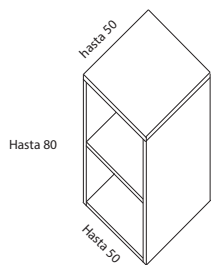

ZENIT MODULAR A MEDIDA

MÓDULO ESTANTES VISTOS

Mueble (A1-A6)

30x60 cm-1 estante	ZM1E3X6P
40x60 cm-1 estante	ZM1E4X6P
50x60 cm-1 estante	ZM1E5X6P
30x80 cm-1 estante	ZM1E3X8P
40x80 cm-1 estante	ZM1E4X8P
50x80 cm-1 estante	ZM1E5X8P

MÓDULO TOALLERO

Mueble (A1-A6)

20x60 cm-1 toallero	ZM1T2X6P
30x60 cm-1 toallero	ZM1T3X6P
20x80 cm-1 toallero	ZM1T2X8P
30x80 cm-1 toallero	ZM1T3X8P

TAPA SUPERIOR 19 mm

(A1-A6)	Tapa lacada (A1)	Tapa madera (A2)	Tapa laminado (A6)	Tapa porcelánico
60 cm	ZETSA160P	ZETSA260P	ZETSA660P	ZETSP60P
70 cm	ZETSA170P	ZETSA270P	ZETSA670P	ZETSP70P
80 cm	ZETSA180P	ZETSA280P	ZETSA680P	ZETSP80P
90 cm	ZETSA190P	ZETSA290P	ZETSA690P	ZETSP90P
100 cm	ZETSA1100P	ZETSA2100P	ZETSA6100P	ZETSP100P
120 cm	ZETSA1120P	ZETSA2120P	ZETSA6120P	ZETSP120P
140 cm	ZETSA1140P	ZETSA2140P	ZETSA6140P	ZETSP140P
160 cm	ZETSA1160P	ZETSA2160P	ZETSA6160P	ZETSP160P
180 cm	ZETSA1180P	ZETSA2180P	ZETSA6180P	ZETSP180P
200 cm	ZETSA1200P	ZETSA2200P	ZETSA6200P	ZETSP200P