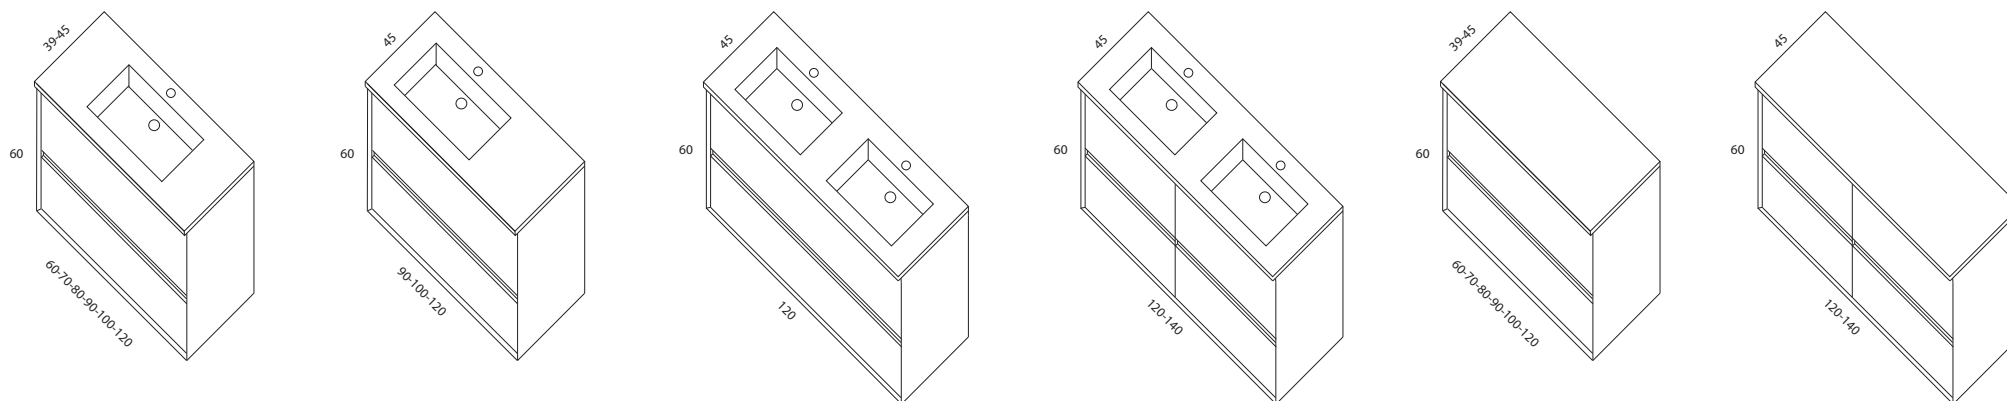

CRONOS

CRONOS 2 CAJONES

Mueble (A1)	Encimera cerámica*	Encimera solid	Tapa lacada (A1)	Tapa madera (A2)	Tapa porcelánico
60 cm-2C	CR2C60CP	CR2C60SP	CR2C60TLP	CR2C60TMP	CR2C60TPP
70 cm-2C	CR2C70CP	CR2C70SP	CR2C70TLP	CR2C70TMP	CR2C70TPP
80 cm-2C	CR2C80CP	CR2C80SP	CR2C80TLP	CR2C80TMP	CR2C80TPP
90 cm-2C	CR2C90CP	CR2C90SP	CR2C90TLP	CR2C90TMP	CR2C90TPP
90 cm-2C-desplaz.	CR2C90DCP	CR2C90DSP	CR2C90DTLP	CR2C90DTMP	CR2C90DTPP
100 cm-2C	CR2C100CP	CR2C100SP	CR2C100TLP	CR2C100TMP	CR2C100TPP
100 cm-2C-despl.	CR2C100DCP	CR2C100DSP	CR2C100DTLP	CR2C100DTMP	CR2C100DTPP
120 cm-2C	CR2C120CP	CR2C120SP	CR2C120TLP	CR2C120TMP	CR2C120TPP
120 cm-2C-despl.	CR2C120DCP	CR2C120DSP	CR2C120DTLP	CR2C120DTMP	CR2C120DTPP
120 cm-2C-2 senos	CR2C120BCP	CR2C120BSP	CR2C120BTLP	CR2C120BTMP	CR2C120BTPP
120 cm-4C-2 senos	CR4C120CP	CR4C120SP	CR4C120TLP	CR4C120TMP	CR4C120TPP
140 cm-4C-2 senos	CR4C140CP	CR4C140SP	CR4C140TLP	CR4C140TMP	CR4C140TPP

*Encimera cerámica Round

SUPLFRP F. reducido 39 encimera cerámica**

**Solo disponible en medidas de 60 a 100 cm.

ENCIMERAS CERÁMICAS MATE***

SUPLCEBM Encimera cerámica BLANCO mate +15%

SUPLCENM Encimera cerámica NEGRO mate +15%

***No disponible para seno desplazado, fondo reducido y 140. Aplicar sobre precio de encimera cerámica.

Opcional patas inclinadas 25 cm

PTALI25P Patas aluminio incl. 25 cm (ud.)

PLATA MATE

NEGRO MATE

COBRE

BLANCO MATE

ORGANIZADOR DE CAJÓN INCLUIDO DE SERIE (solo fondo 45 cm).

Incluye cajones Slim metálicos de alta calidad con extracción total y regulación.

Opcional: guía oculta BLUM extracción total con cajón de madera lacada:

SUPLBLUM Guías BLUM con cajón lacado (por cajón)