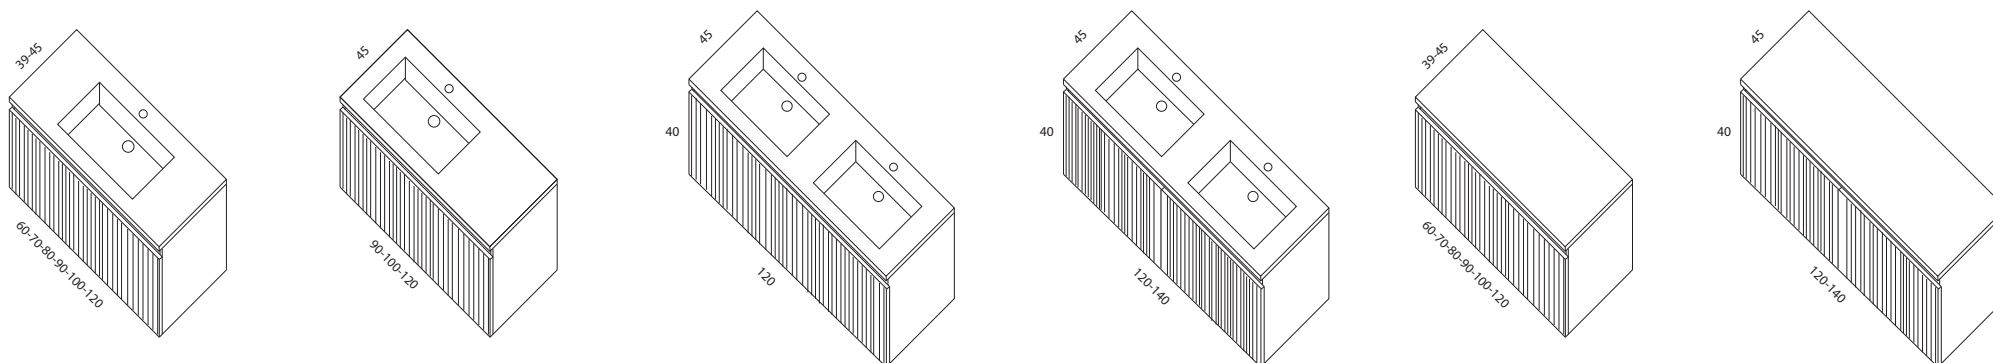

ATLAS

ATLAS 1 CAJÓN

Mueble (A1)	Encimera cerámica*	Encimera solid	Tapa lacada (A1)	Tapa madera (A2)	Tapa porcelánico
60 cm-1C	AT1C60CP	AT1C60SP	AT1C60TLP	AT1C60TMP	AT1C60TPP
70 cm-1C	AT1C70CP	AT1C70SP	AT1C70TLP	AT1C70TMP	AT1C70TPP
80 cm-1C	AT1C80CP	AT1C80SP	AT1C80TLP	AT1C80TMP	AT1C80TPP
90 cm-1C	AT1C90CP	AT1C90SP	AT1C90TLP	AT1C90TMP	AT1C90TPP
90 cm-1C-desplaz.	AT1C90DCP	AT1C90DSP	AT1C90DTLP	AT1C90DTMP	AT1C90DTPP
100 cm-1C	AT1C100CP	AT1C100SP	AT1C100TLP	AT1C100TMP	AT1C100TPP
100 cm-1C-desplaz..	AT1C100DCP	AT1C100DSP	AT1C100DTLP	AT1C100DTMP	AT1C100DTPP
120 cm-1C	AT1C120CP	AT1C120SP	AT1C120TLP	AT1C120TMP	AT1C120TPP
120 cm-1C-despl.	AT1C120DCP	AT1C120DSP	AT1C120DTLP	AT1C120DTMP	AT1C120DTPP
120 cm-1C-2 senos	AT1C120BCP	AT1C120BSP	AT1C120BTLP	AT1C120BTMP	AT1C120BTPP
120 cm-2C-2 senos	AT2C120CP	AT2C120SP	AT2C120TLP	AT2C120TMP	AT2C120TPP
140 cm-2C-2 senos	AT2C140CP	AT2C140SP	AT2C140TLP	AT2C140TMP	AT2C140TPP

*Encimera cerámica Round

SUPLFRP F. reducido 39 encimera cerámica**

**Solo disponible en medidas de 60 a 100 cm.

ENCIMERAS CERÁMICAS MATE***

SUPLECBM Encimera cerámica BLANCO mate +15%

SUPLECNM Encimera cerámica NEGRO mate +15%

***No disponible para seno desplazado, fondo reducido y 140.
Aplicar sobre precio de encimera cerámica.

ORGANIZADOR DE CAJÓN INCLUIDO DE SERIE (solo fondo 45 cm).
Incluye cajones Slim metálicos de alta calidad con extracción total y regulación.
Opcional: guía oculta BLUM extracción total con cajón de madera lacada:

SUPLBLUM Guías BLUM con cajón lacado (por cajón)