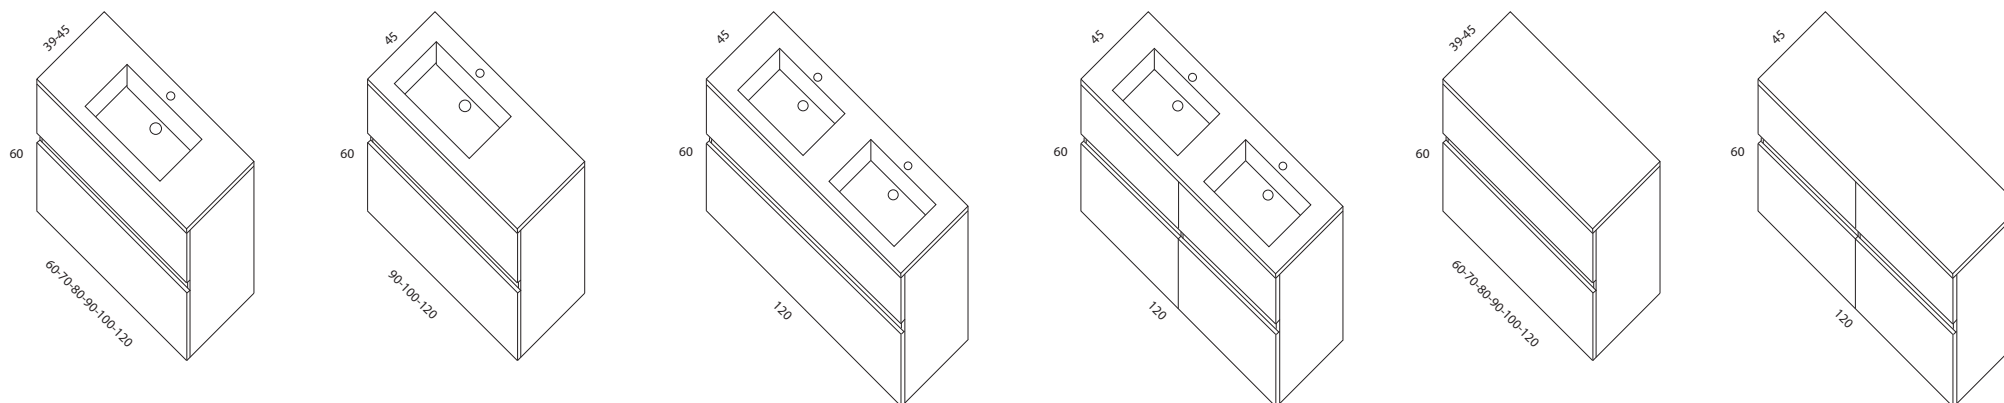

ASTRO

ASTRO 2 CAJONES

Mueble (A1-A6)	Encimera cerámica*	Encimera solid	Tapa lacada (A1)	Tapa madera (A2)	Tapa porcelánico
60 cm-2C	AS2C60CP	AS2C60SP	AS2C60TLP	AS2C60TMP	AS2C60TPP
70 cm-2C	AS2C70CP	AS2C70SP	AS2C70TLP	AS2C70TMP	AS2C70TPP
80 cm-2C	AS2C80CP	AS2C80SP	AS2C80TLP	AS2C80TMP	AS2C80TPP
90 cm-2C	AS2C90CP	AS2C90SP	AS2C90TLP	AS2C90TMP	AS2C90TPP
90 cm-2C-despl.	AS2C90DCP	AS2C90DSP	AS2C90TLP	AS2C90TMP	AS2C90TPP
100 cm-2C	AS2C100CP	AS2C100SP	AS2C100TLP	AS2C100TMP	AS2C100TPP
100 cm-2C-despl.	AS2C100DCP	AS2C100DSP	AS2C100DTLP	AS2C100DTMP	AS2C100DTPP
120 cm-2C	AS2C120CP	AS2C120SP	AS2C120TLP	AS2C120TMP	AS2C120TPP
120 cm-2C-despl.	AS2C120DCP	AS2C120DSP	AS2C120DTLP	AS2C120DTMP	AS2C120DTPP
120 cm-2C-2 senos	AS2C120BCP	AS2C120BSP	AS2C120BTLP	AS2C120BTMP	AS2C120BTTP
120 cm-4C-2 senos	AS4C120CP	AS4C120SP	AS4C120TLP	AS4C120TMP	AS4C120TPP
140 cm-4C-2 senos	AS4C140CP	AS4C140SP	AS4C140TLP	AS4C140TMP	AS4C140TPP

*Encimera cerámica Round

SUPLFRP F. reducido 39 encimera cerámica**

**Solo disponible en medidas de 60 a 100 cm.

ENCIMERAS CERÁMICAS MATE***

SUPLECBM Encimera cerámica BLANCO mate +15%

SUPLECNM Encimera cerámica NEGRO mate +15%

***No disponible para seno desplazado, fondo reducido y 140. Aplicar sobre precio de encimera cerámica.

ORGANIZADOR DE CAJÓN INCLUIDO DE SERIE (solo fondo 45 cm). Incluye cajones Slim metálicos de alta calidad con extracción total y regulación. Opcional: guía oculta BLUM extracción total con cajón de madera lacada:

SUPLBLUM Guías BLUM con cajón lacado (por cajón)