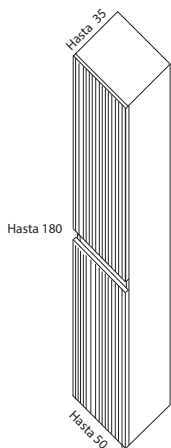

ATLAS

ATLAS AUXILIARES A MEDIDA

Columna 2 puertas hasta h150 (A1)

ATX2P3X15P	30x150x35 suspendida
ATX2P4X15P	40x150x35 suspendida
ATX2P5X15P	50x150x35 suspendida

Columna 2 puertas h151-180 (A1)

ATX2P3X18P	30x180x35 suspendida
ATX2P4X18P	40x180x35 suspendida
ATX2P5X18P	50x180x35 suspendida

Medidas intermedias seleccionar inmediato superior.
Indicar apertura: izquierda o derecha.
Incluye 2 estantes hasta 150; 4 estantes hasta 180.

SUPLEAP	Estante adicional
PTAL12P	Patas aluminio 12 cm (ud.)