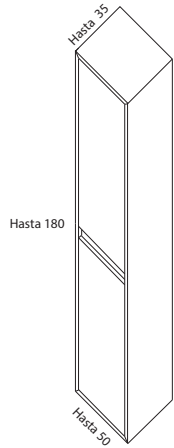

CRONOS AUXILIARES A MEDIDA

Columna 2 puertas hasta h150 (A1)

CRX2P3X15P	30x150x35 suspendida
CRX2P4X15P	40x150x35 suspendida
CRX2P5X15P	50x150x35 suspendida

Columna 2 puertas h151-180 (A1)

CRX2P3X18P	30x180x35 suspendida
CRX2P4X18P	40x180x35 suspendida
CRX2P5X18P	50x180x35 suspendida

Medidas intermedias seleccionar inmediato superior.
Indicar apertura: izquierda o derecha.
Incluye 2 estantes hasta 150; 4 estantes hasta 180.

SUPLEAP	Estante adicional

PTAL12P	Patas aluminio 12 cm (ud.)