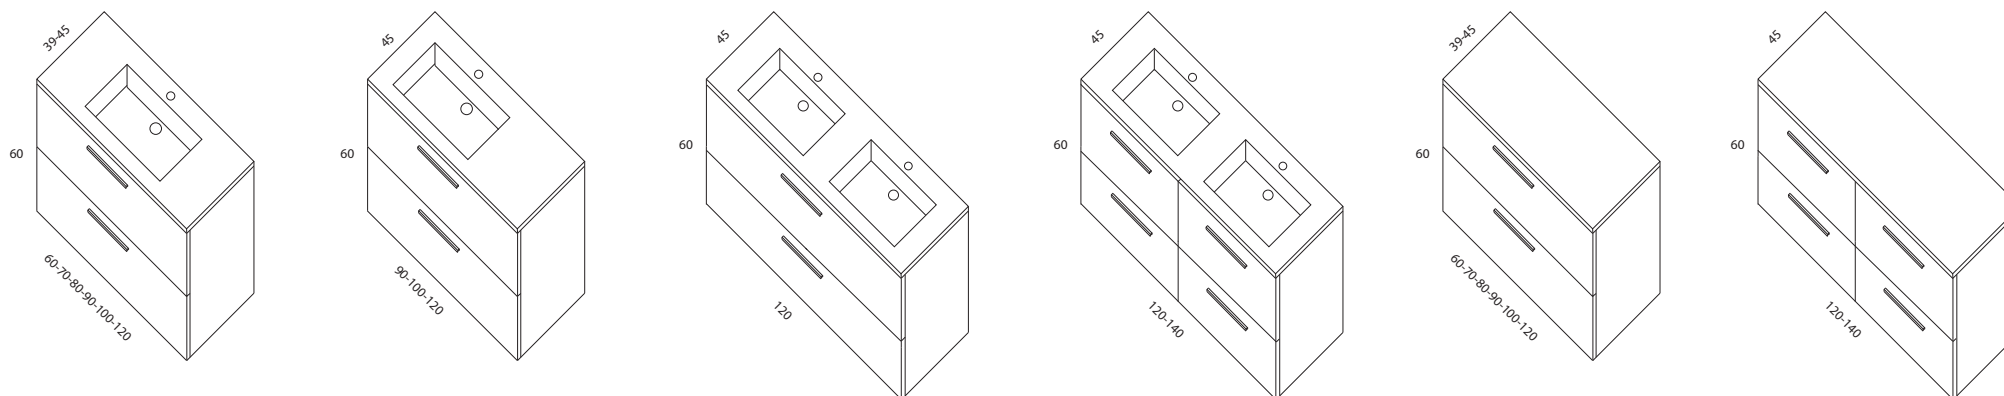

MARATHON

MARATHON 2 CAJONES

Mueble (A1-A6)	Encimera cerámica*	Encimera solid	Tapa lacada (A1)	Tapa madera (A2)	Tapa porcelánico
60 cm-2C	MA2C60CP	MA2C60SP	MA2C60TLP	MA2C60TMP	MA2C60TPP
70 cm-2C	MA2C70CP	MA2C70SP	MA2C70TLP	MA2C70TMP	MA2C70TPP
80 cm-2C	MA2C80CP	MA2C80SP	MA2C80TLP	MA2C80TMP	MA2C80TPP
90 cm-2C	MA2C90CP	MA2C90SP	MA2C90TLP	MA2C90TMP	MA2C90TPP
90 cm-2C-desplaz.	MA2C90DCP	MA2C90DSP	MA2C90TLP	MA2C90TMP	MA2C90TPP
100 cm-2C	MA2C100CP	MA2C100SP	MA2C100TLP	MA2C100TMP	MA2C100TPP
100 cm-2C-despl.	MA2C100DCP	MA2C100DSP	MA2C100DTLP	MA2C100DTMP	MA2C100DTPP
120 cm-2C	MA2C120CP	MA2C120SP	MA2C120TLP	MA2C120TMP	MA2C120TPP
120 cm-2C-despl.	MA2C120DCP	MA2C120DSP	MA2C120DTLP	MA2C120DTMP	MA2C120DTPP
120 cm-2C-2 senos	MA2C120BCP	MA2C120BSP	MA2C120BTLP	MA2C120BTMP	MA2C120BTTP
120 cm-4C-2 senos	MA4C120CP	MA4C120SP	MA4C120TLP	MA4C120TMP	MA4C120TPP
140 cm-4C-2 senos	MA4C140CP	MA4C140SP	MA4C140TLP	MA4C140TMP	MA4C140TPP

*Encimera cerámica Round

SUPLFRP F. reducido 39 encimera cerámica**

**Solo disponible en medidas de 60 a 100 cm.

ENCIMERAS CERÁMICAS MATE***

SUPLECBM Encimera cerámica BLANCO mate +15%

SUPLECNM Encimera cerámica NEGRO mate +15%

***No disponible para seno desplazado, fondo reducido y 140. Aplicar sobre precio de encimera cerámica.

ORGANIZADOR DE CAJÓN INCLUIDO DE SERIE (solo fondo 45 cm). Incluye cajones Slim metálicos de alta calidad con extracción total y regulación. Opcional: guía oculta BLUM extracción total con cajón de madera lacada:

SUPLBLUM Guías BLUM con cajón lacado (por cajón)

Tirador a elegir:

Plata mate, negro mate, cobre, blanco mate.

PLATA MATE

NEGRO MATE

COBRE

BLANCO MATE