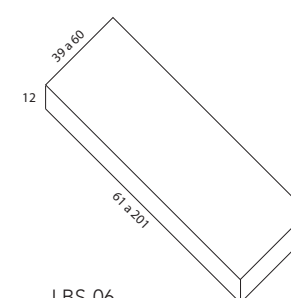

LBS-06

Hasta	LBS-01	LBS-02	LBS-03	LBS-04	LBS-05	LBS-06
61 cm	LBS0160P	-	LBS0360P	-	LBS0560P	LBS0660P
71 cm	LBS0170P	-	LBS0370P	-	LBS0570P	LBS0670P
81 cm	LBS0180P	-	LBS0380P	-	LBS0580P	LBS0680P
91 cm	LBS0190P	-	LBS0390P	-	LBS0590P	LBS0690P
101 cm	LBS01100P	-	LBS03100P	-	LBS05100P	LBS06100P
111 cm	LBS01110P	-	LBS03110P	-	LBS05110P	LBS06110P
121 cm	LBS01120P	LBS02120P	LBS03120P	LBS04120P	LBS05120P	LBS06120P
131 cm	LBS01130P	LBS02130P	LBS03130P	LBS04130P	LBS05130P	LBS06130P
141 cm	LBS01140P	LBS02140P	LBS03140P	LBS04140P	LBS05140P	LBS06140P
151 cm	LBS01150P	LBS02150P	LBS03150P	LBS04150P	LBS05150P	LBS06150P
161 cm	LBS01160P	LBS02160P	LBS03160P	LBS04160P	LBS05160P	LBS06160P
171 cm	LBS01170P	LBS02170P	LBS03170P	LBS04170P	LBS05170P	LBS06170P
181 cm	LBS01180P	LBS02180P	LBS03180P	LBS04180P	LBS05180P	LBS06180P
191 cm	LBS01190P	LBS02190P	LBS03190P	LBS04190P	LBS05190P	LBS06190P
201 cm	LBS01200P	LBS02200P	LBS03200P	LBS04200P	LBS05200P	LBS06200P

Opciones de seno ver página anterior.

COMPLEMENTOS

SOPENC Soportes a pared (unidad)

TOAENC Toallero integrado

COPSOLID Copete (cm/l hasta h20 cm)