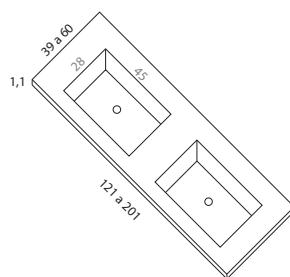

ENCIMERAS

ENCIMERAS SOLID SURFACE A MEDIDA

LBS-02

Hasta	LBS-01	LBS-02	LBS-03	LBS-04	LBS-05	LBS-06
61 cm	LBS0160P	-	LBS0360P	-	LBS0560P	LBS0660P
71 cm	LBS0170P	-	LBS0370P	-	LBS0570P	LBS0670P
81 cm	LBS0180P	-	LBS0380P	-	LBS0580P	LBS0680P
91 cm	LBS0190P	-	LBS0390P	-	LBS0590P	LBS0690P
101 cm	LBS01100P	-	LBS03100P	-	LBS05100P	LBS06100P
111 cm	LBS01110P	-	LBS03110P	-	LBS05110P	LBS06110P
121 cm	LBS01120P	LBS02120P	LBS03120P	LBS04120P	LBS05120P	LBS06120P
131 cm	LBS01130P	LBS02130P	LBS03130P	LBS04130P	LBS05130P	LBS06130P
141 cm	LBS01140P	LBS02140P	LBS03140P	LBS04140P	LBS05140P	LBS06140P
151 cm	LBS01150P	LBS02150P	LBS03150P	LBS04150P	LBS05150P	LBS06150P
161 cm	LBS01160P	LBS02160P	LBS03160P	LBS04160P	LBS05160P	LBS06160P
171 cm	LBS01170P	LBS02170P	LBS03170P	LBS04170P	LBS05170P	LBS06170P
181 cm	LBS01180P	LBS02180P	LBS03180P	LBS04180P	LBS05180P	LBS06180P
191 cm	LBS01190P	LBS02190P	LBS03190P	LBS04190P	LBS05190P	LBS06190P
201 cm	LBS01200P	LBS02200P	LBS03200P	LBS04200P	LBS05200P	LBS06200P

Opciones de seno ver página anterior.

COMPLEMENTOS

SOPENC Soportes a pared (unidad)

TOAENC Toallero integrado

COPSOLID Copete (cm/l hasta h20 cm)