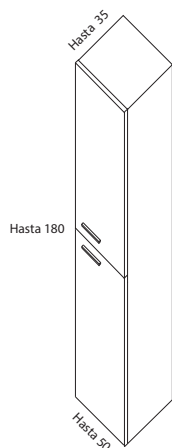

LAND AUXILIARES A MEDIDA

Columna 2 puertas hasta h150 (A8)

MAX2P3X15P	30x150x35 suspendida
MAX2P4X15P	40x150x35 suspendida
MAX2P5X15P	50x150x35 suspendida

Columna 2 puertas h151-180 (A8)

MAX2P3X18P	30x180x35 suspendida
MAX2P4X18P	40x180x35 suspendida
MAX2P5X18P	50x180x35 suspendida

Medidas intermedias seleccionar inmediato superior.
Indicar apertura: izquierda o derecha.
Incluye 2 estantes hasta 150; 4 estantes hasta 180.

SUPLEAP	Estante adicional
PTAL12P	Patatas aluminio 12 cm (ud.)