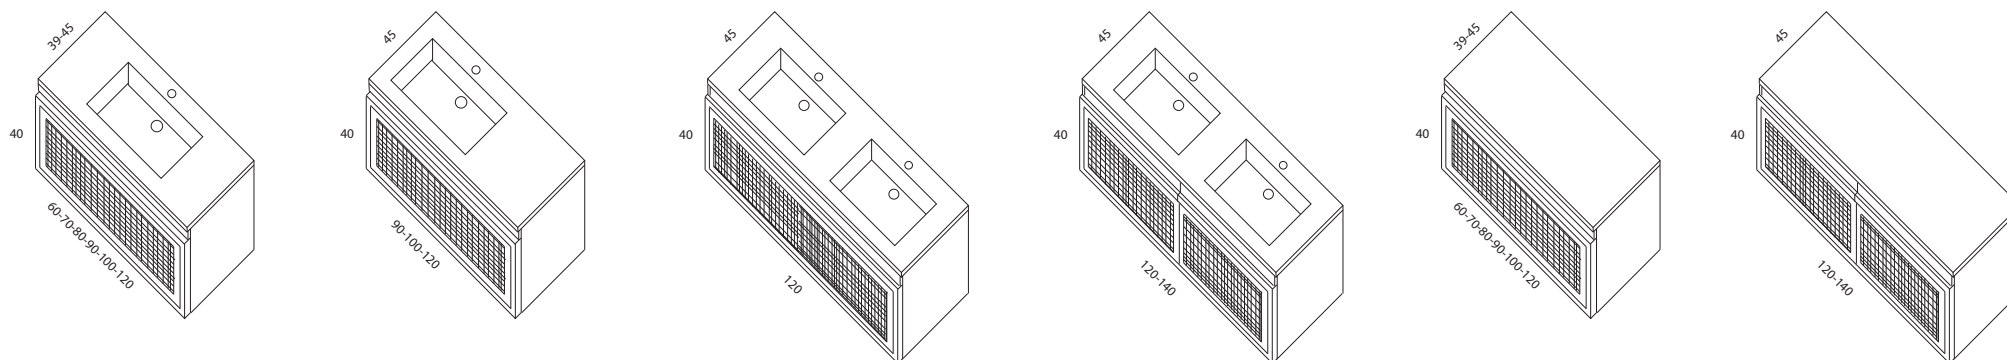

NOMAD

NOMAD 1 CAJÓN

Mueble (A1-A2)	Encimera cerámica*		Encimera solid		Tapa lacada (A1)		Tapa madera (A2)		Tapa porcelánico	
	A1	A2	A1	A2	A1	A2	A1	A2	A1	A2
60 cm-1C	NO1C60CP		NO1C60SP		NO1C60TLP		NO1C60TMP		NO1C60TPP	
70 cm-1C	NO1C70CP		NO1C70SP		NO1C70TLP		NO1C70TMP		NO1C70TPP	
80 cm-1C	NO1C80CP		NO1C80SP		NO1C80TLP		NO1C80TMP		NO1C80TPP	
90 cm-1C	NO1C90CP		NO1C90SP		NO1C90TLP		NO1C90TMP		NO1C90TPP	
90 cm-1C-desplaz.	NO1C90DCP		NO1C90DSP		NO1C90DTLP		NO1C90DTMP		NO1C90DTPP	
100 cm-1C	NO1C100CP		NO1C100SP		NO1C100TLP		NO1C100TMP		NO1C100TPP	
100 cm-1C-despl.	NO1C100DCP		NO1C100DSP		NO1C100DTLP		NO1C100DTMP		NO1C100DTPP	
120 cm-1C	NO1C120CP		NO1C120SP		NO1C120TLP		NO1C120TMP		NO1C120TPP	
120 cm-1C-despl.	NO1C120DCP		NO1C120DSP		NO1C120DTLP		NO1C120DTMP		NO1C120DTPP	
120 cm-1C-2 senos	NO1C120BCP		NO1C120BSP		NO1C120BTLP		NO1C120BTMP		NO1C120BTTP	
120 cm-2C-2 senos	NO2C120CP		NO2C120SP		NO2C120TLP		NO2C120TMP		NO2C120TPP	
140 cm-2C-2 senos	NO2C140CP		NO2C140SP		NO2C140TLP		NO2C140TMP		NO2C140TPP	

*Encimera cerámica Round

SUPLFRP F. reducido 39 encimera cerámica**

**Solo disponible en medidas de 60 a 100 cm.

ENCIMERAS CERÁMICAS MATE***

SUPLECBM Encimera cerámica BLANCO mate +15%

SUPLECNM Encimera cerámica NEGRO mate +15%

***No disponible para seno desplazado, fondo reducido y 140. Aplicar sobre precio de encimera cerámica.

ORGANIZADOR DE CAJÓN INCLUIDO DE SERIE (solo fondo 45 cm). Incluye cajones Slim metálicos de alta calidad con extracción total y regulación. Opcional: guía oculta BLUM extracción total con cajón de madera lacada:

SUPLBLUM Guías BLUM con cajón lacado (por cajón)