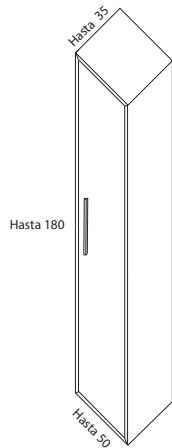

Columna 1 puerta hasta h150 (A1)

CAX1P3X15P	30x150x35 suspendida
CAX1P4X15P	40x150x35 suspendida
CAX1P5X15P	50x150x35 suspendida

Columna 1 puerta h151-180 (A1)

CAX1P3X18P	30x180x35 suspendida
CAX1P4X18P	40x180x35 suspendida
CAX1P5X18P	50x180x35 suspendida

Medidas intermedias seleccionar inmediato superior.
Indicar apertura: izquierda o derecha.
Incluye 2 estantes hasta 150; 4 estantes hasta 180.

SUPLEAP	Estante adicional
PTAL12P	Patas aluminio 12 cm (ud.)