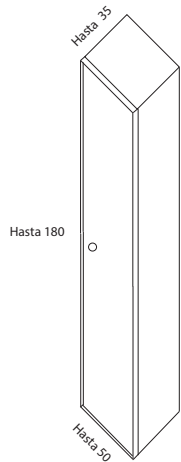

Columna 1 puerta hasta h150 (A1-A7)		A1	A7
NKLX1P3X15P	30x150x35 suspendida		
NKLX1P4X15P	40x150x35 suspendida		
NKLX1P5X15P	50x150x35 suspendida		

Columna 1 puerta h151-180 (A1-A7)		A1	A7
NKLX1P3X18P	30x180x35 suspendida		
NKLX1P4X18P	40x180x35 suspendida		
NKLX1P5X18P	50x180x35 suspendida		

Medidas intermedias seleccionar inmediato superior.
Indicar apertura: izquierda o derecha.
Incluye 2 estantes hasta 150; 4 estantes hasta 180.

SUPLEAP	Estante adicional
PTAL12P	Patas aluminio 12 cm (ud.)

A1 - LACADOS

A7 - MADERA MACIZA

PORCELÁNICO 12 mm (SOLO TAPAS)