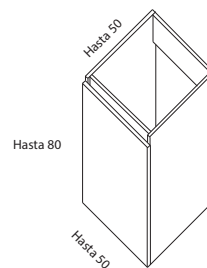

ZENIT

ZENIT MODULAR A MEDIDA

2 CAJONES

Mueble (A1-A6)	Sin encimera
40 cm-2C	ZM2C40P
50 cm-2C	ZM2C50P
60 cm-2C	ZM2C60P
70 cm-2C	ZM2C70P
80 cm-2C	ZM2C80P
90 cm-2C	ZM2C90P
100 cm-2C	ZM2C100P
120 cm-2C	ZM2C120P

3 CAJONES Y PATAS

Mueble (A1-A6)	Sin encimera
40 cm-3C	ZM3C40P
50 cm-3C	ZM3C50P
60 cm-3C	ZM3C60P
70 cm-3C	ZM3C70P
80 cm-3C	ZM3C80P
90 cm-3C	ZM3C90P
100 cm-3C	ZM3C100P
120 cm-3C	ZM3C120P

1 PUERTA

Mueble (A1-A6)	
30x60 cm-1P susp	ZM1P3X6P
40x60 cm-1P susp	ZM1P4X6P
50x60 cm-1P susp	ZM1P5X6P
30x80 cm-1P patas	ZM1P3X8P
40x80 cm-1P patas	ZM1P4X8P
50x80 cm-1P patas	ZM1P5X8P

2 PUERTAS

Mueble (A1-A6)	
60x60 cm-2P susp	ZM2P6X6P
70x60 cm-2P susp	ZM2P7X6P
80x60 cm-2P susp	ZM2P8X6P
60x80 cm-2P patas	ZM2P6X8P
70x80 cm-2P patas	ZM2P7X8P
80x80 cm-2P patas	ZM2P8X8P