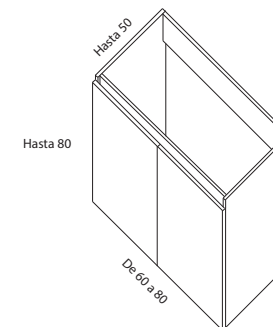

ZENIT

ZENIT MODULAR A MEDIDA

2 CAJONES

Mueble (A1-A6)	Sin encimera
40 cm-2C	ZM2C40P
50 cm-2C	ZM2C50P
60 cm-2C	ZM2C60P
70 cm-2C	ZM2C70P
80 cm-2C	ZM2C80P
90 cm-2C	ZM2C90P
100 cm-2C	ZM2C100P
120 cm-2C	ZM2C120P

3 CAJONES Y PATAS

Mueble (A1-A6)	Sin encimera
40 cm-3C	ZM3C40P
50 cm-3C	ZM3C50P
60 cm-3C	ZM3C60P
70 cm-3C	ZM3C70P
80 cm-3C	ZM3C80P
90 cm-3C	ZM3C90P
100 cm-3C	ZM3C100P
120 cm-3C	ZM3C120P

1 PUERTA

Mueble (A1-A6)	
30x60 cm-1P susp	ZM1P3X6P
40x60 cm-1P susp	ZM1P4X6P
50x60 cm-1P susp	ZM1P5X6P
30x80 cm-1P patas	ZM1P3X8P
40x80 cm-1P patas	ZM1P4X8P
50x80 cm-1P patas	ZM1P5X8P

2 PUERTAS

Mueble (A1-A6)	
60x60 cm-2P susp	ZM2P6X6P
70x60 cm-2P susp	ZM2P7X6P
80x60 cm-2P susp	ZM2P8X6P
60x80 cm-2P patas	ZM2P6X8P
70x80 cm-2P patas	ZM2P7X8P
80x80 cm-2P patas	ZM2P8X8P