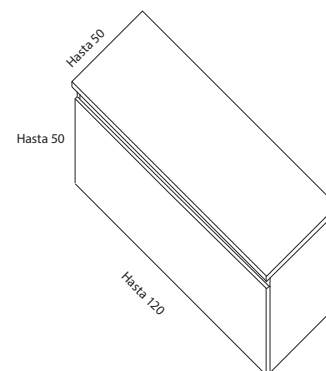

MÓDULO 1 CAJÓN CON TAPA SUPERIOR

Mueble	A1-A6	A2
60 cm-1C	TE1C60P	TE1C60CHP
70 cm-1C	TE1C70P	TE1C70CHP
80 cm-1C	TE1C80P	TE1C80CHP
90 cm-1C	TE1C90P	TE1C90CHP
100 cm-1C	TE1C100P	TE1C100CHP
120 cm-1C	TE1C120P	TE1C120CHP