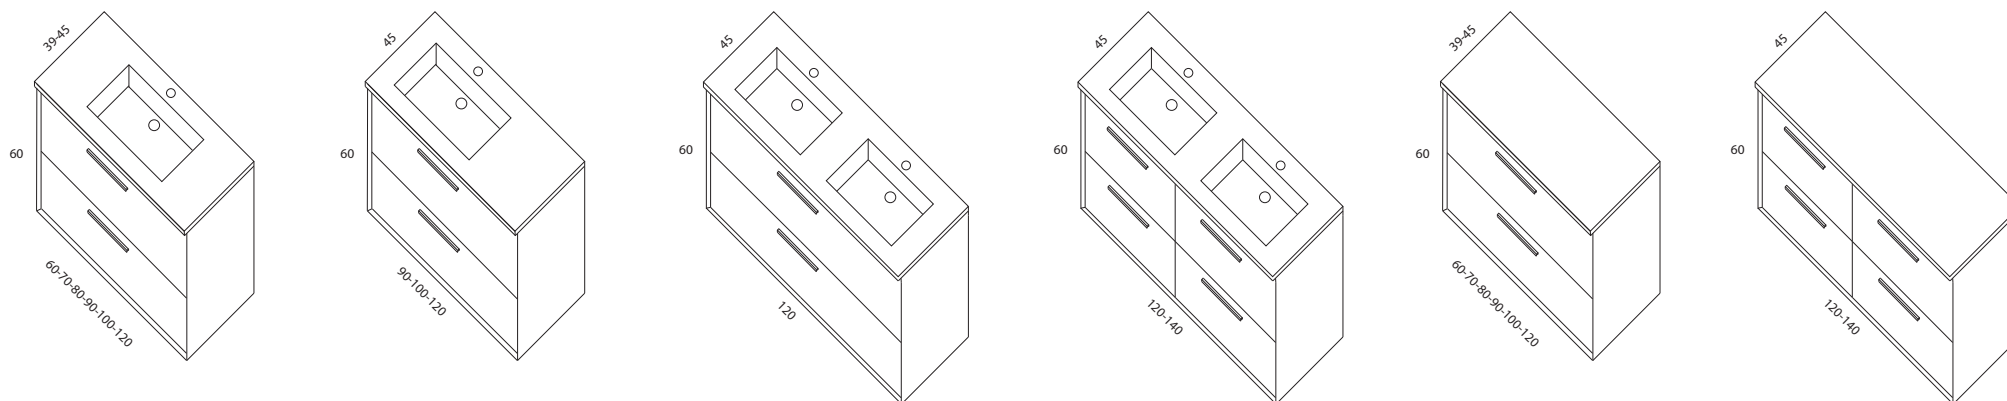

CARRERA

CARRERA 2 CAJONES