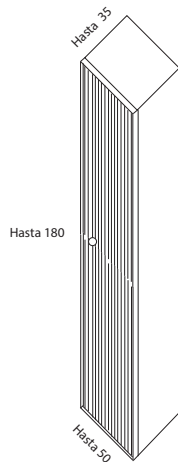

Columna 1 puerta hasta h150 (A1-A7)		A1	A7
NKRX1P3X15P	30x150x35 suspendida		
NKRX1P4X15P	40x150x35 suspendida		
NKRX1P5X15P	50x150x35 suspendida		

Columna 1 puerta h151-180 (A1-A7)		A1	A7
NKRX1P3X18P	30x180x35 suspendida		
NKRX1P4X18P	40x180x35 suspendida		
NKRX1P5X18P	50x180x35 suspendida		

Medidas intermedias seleccionar inmediato superior.
Indicar apertura: izquierda o derecha.
Incluye 2 estantes hasta 150; 4 estantes hasta 180.

SUPLEAP	Estante adicional
PTAL12P	Patas aluminio 12 cm (ud.)